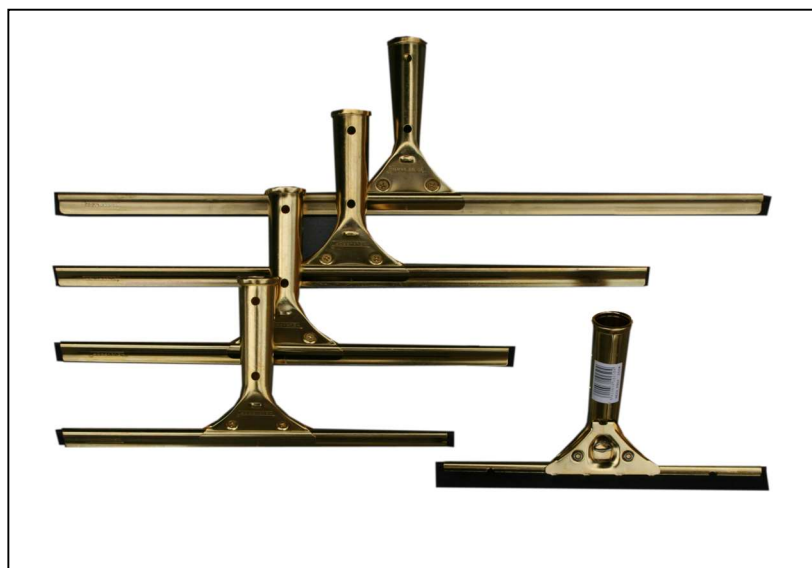

RUITENWISSER

1. algemeen

- Montuur en handvat in massief koper
- Behandeld tegen oxidatie
- Dikte van het koper : 1mm
- Met harde rubber

Montuur en vervangrubber zijn verschuifbaar tov het handvat dmv een eenvoudig systeem (+ een pijl werd voorzien om het handvat gemakkelijk terug in het midden te plaatsen).

De montuur en vervangrubber zijn omwisselbaar in het handvat.

Afgeronde vormen om kwetsuur of beschadiging van de ramen te voorkomen.

Voor professioneel en huishoudelijk gebruik.

2. Code artikel

Ref	EAN-code art.	EAN-code doos
192016	5410616192016	15410616192013
192504	5410616192504	15410616192501
193006	5410616193006	15410616193003
193501	5410616193501	15410616193508
194508	5410616194508	15410616194505

VERVANGRUBBER**1. algemeen**

Rubber van de beste kwaliteit, ontworpen om de ruiten te drogen zonder strepen na te laten.

Passen in onze koperen- en inox monturen.

2. Code artikel

ref	cm	Harde rubber	Verpakt/st
192108	20	hard	50 st in plastic zakje
192603	25	hard	50 st in plastic zakje
193105	30	hard	50 st in plastic zakje
193600	35	hard	50 st in plastic zakje
194607	45	hard	50 st in plastic zakje