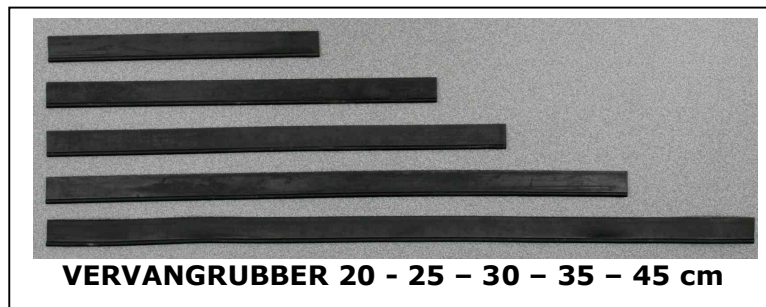

VERVANGRUBBER

1. algemeen

Rubber van de beste kwaliteit, ontworpen om de ruiten te drogen zonder strepen na te laten.

Passen in onze koperen- en inox monturen.

2. Code artikel

ref	cm	Harde rubber	Verpakt/st
192108	20	hard	50 st in plastic zakje
192603	25	hard	50 st in plastic zakje
193105	30	hard	50 st in plastic zakje
193600	35	hard	50 st in plastic zakje
194607	45	hard	50 st in plastic zakje

Goederencode : 40082900

(Deze informatie kan wijzigen. Deze informatie wordt voor documentaire doeleinden verstrekt, zonder contractuele waarde).