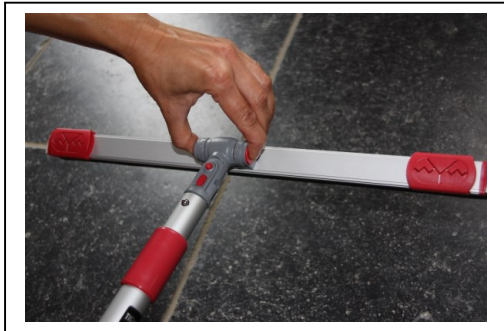

### DE VLOERWISSER

- Montuur in geanodiseerd aluminium.
- Om te kuisen : kies of u met de draaiende of vaststaande steelhouder wilt werken.
- 2 klemmen voor de dweil werden voorzien.
- De squizy is makkelijk op te bergen door de vloerwissers parallel met de steel te draaien.
- Uitwisselbare mousse met 3 lippen : een economische, hygiënische en ecologische oplossing !

### DE TELESCOOPSTEELE

- Steel in geanodiseerd aluminium (80-150cm).
- Telescoopsteel met goede greep.

### DE CELSTOF

- Uitwisselbare mousse met 3 lippen : in 1 beweging wordt de vloer 3x gedroogd.
- Witte celstof "Hevacel 3x" , vinyl acetaat copolymeer.
- Het mousse is onuitwisbaar gemerkt en geschikt voor voedingssector.
- Inert materiaal, fysisch gevormde celstof, niet chemisch gevormd.
- Door de hoge dichtheid verslijt het materiaal minder snel (50K<sup>o</sup>/m<sup>3</sup>.).
- Weerstaat aan detergents en ontsmettende producten.