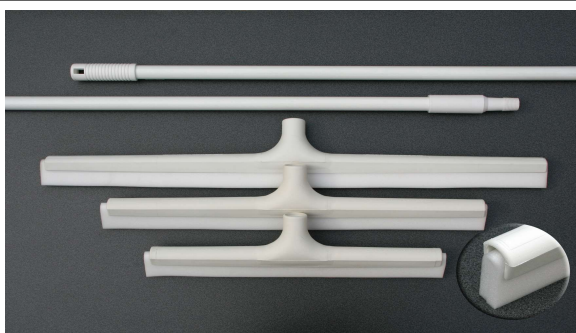

Het montuur

- Montuur in polypropyleen – versterkt met glasvezel.
- Op het montuur staat in 4 talen '*geschikt voor de voedingssector*' vermeld.

De celstof

- Witte celstof "Hevacel 3x", vinyl acetaat copolymeer.
- Inert materiaal, fysisch gevormde celstof, niet chemisch gevormd.
- Droogt perfect.
- Door de hoge dichtheid verslijt het materiaal minder snel.
- Weerstaat aan detergents en desinfecterende producten.
- Dikte celstof: 9 mm (2 x)

Voedingssector

De vloerwisser INDUSTRA FOOD is erkend om toegepast te worden in de voedingssector (goedgekeurd door een extern organisme). De gemonteerde vloerwisser heeft geen enkel metalen of houten onderdeel.

Wij hebben ook HCCP glasvezelstelen voorradig.

Als fabrikant kunnen we flexibel inspelen op de vraag van de klant.

Vloerwissers met Franse draad kunnen we leveren met:

- montuur : wit, rood, groen, blauw of geel
- celstof: witte of zwarte mousse / nitrilrubber (zie hoger)/ rode natuurrubber / gebruik van gekleurde celstof (rood, geel, blauw, groen) voor gebruik in HACCP zones met kleurencodering.