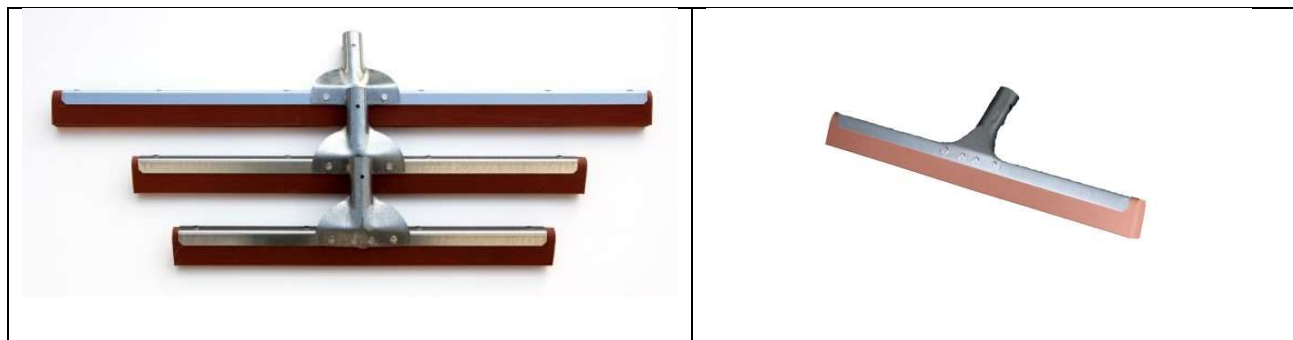

Omschrijving

Vloerwisser:

- Metalen montuur, electro verzinkt
- Versterkte steelhouder
- Voor gebruik met houten borstelsteel

Synthetische mousse rood:

- Trekt perfect droog
- Dubbele lip van 9cm lang
- Dikte mousse: 9 mm (2 x)
- Dichtheid: 48 kg/m³

Verpakking

Art.	Lengte	Gewicht	Ean code st	St	Afm. dozen cm	Ean code doos	St/pal eur
144558	45 cm	450 gr	5410616144558	12	52x20x23	15410616144555	720
145555	55 cm	500 gr	5410616145555	12	63x20x23	15410616145552	864
147559	75 cm	650 gr	5410616147559	12	80x20x23	15410616147556	648

Goederencode : 96039099

(Deze informatie kan wijzigen en wordt voor documentaire doeleinden verstrekt, zonder contractuele waarde).