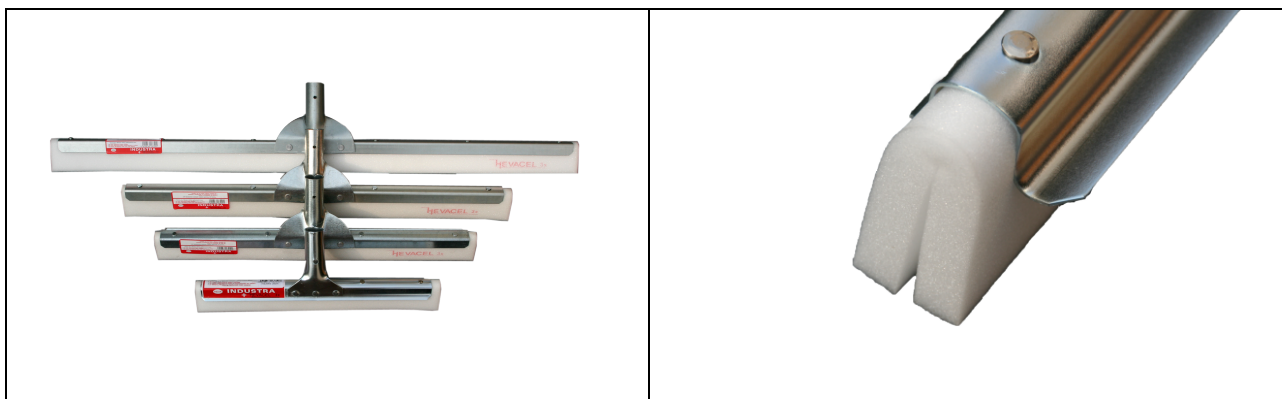

#### Descriptif produit

Raclette:

- Monture acier, électro zingué
- Manche fixe renforcé
- Pour usage au manche en bois

Mousse synthétique 'HEVACELL 3x':

- 3x plus de résistance à l'usure
- 3x plus de résistance aux détergents et graisses
- 3x meilleur raclage, même sur sol rugueux
- assèche parfaitement
- mousse double de 9cm long
- Epaisseur mousse: 9 mm (2 x)