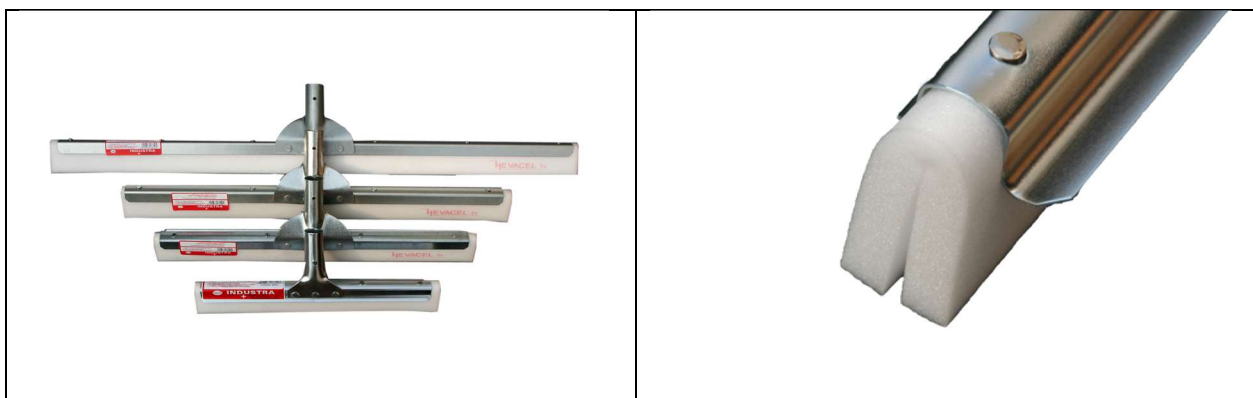

# technische fiche VLOERWISSER INDUSTRI SYNTHETISCH WIT "HEVACEL 3 X"

## Omschrijving

Vloerwisser:

- Metalen montuur, electro verzinkt
- Versterkte steelhouder
- Voor gebruik met houten borstelsteel

Synthetische mousse 'HEVACELL 3x':

- 3x meer weerstand tegen slijtage
- 3x meer weerstand tegen kuisproducten en vetten
- 3x betere afkrabbing, zelfs voor ruwe vloeren
- Trekt perfect droog
- Dubbele lip van 9 cm lang
- Dikte mousse: 9 mm (2 x)