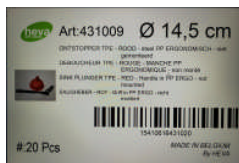

- La conception du manche permet une suspension en rayon
- Facile à mettre en rayon – posé ou suspendu

4. Dimensions & marquages

ARTICLE N°	Diam	Poids Cône (Gr)	Poids Manche (Gr)
435007	110	50	38
435014	110	50	38
431009	145	90	38
431016	145	90	38

Marquages boîte

Avec Marquage MADE IN BELGIUM, by HEVA

5. Usage

- 110 mm: pour déboucher les éviers et canalisations de petits diamètres
- 145 mm : idéal pour déboucher petites et grandes canalisations
- Existe également en 180 mm en caoutchouc naturel