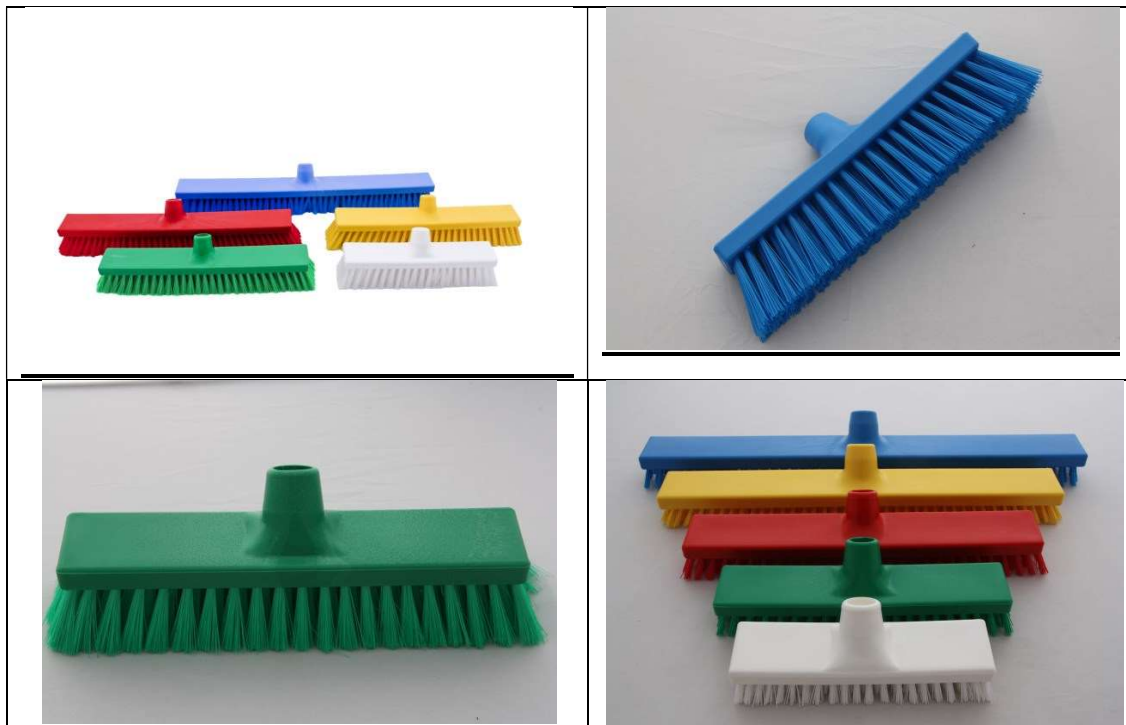

Technische fiche **VEEGBORSTEL HARD** **INDUSTRA FOOD** Franse draad Full colour

1) Het montuur

- Polypropyleen
- Roestvrije vasthechtingen

2) De borstelharen

Gekleurde borstelharen in polyester

3) Beschikbare maten, kleuren, referenties en Ean codes

| Ref | Maat | Kleur | EAN code art. | EAN code doos |
|--------|------|-------|---------------|----------------|
| 223055 | 30cm | Blanc | 5410616223055 | 15410616223052 |
| 223062 | 30cm | Vert | 5410616223062 | 15410616223069 |
| 223079 | 30cm | Bleu | 5410616223079 | 15410616223076 |
| 223086 | 30cm | Rouge | 5410616223086 | 15410616223083 |
| 223093 | 30cm | Jaune | 5410616223093 | 15410616223090 |
| 224052 | 40cm | Blanc | 5410616224052 | 15410616224059 |
| 224069 | 40cm | Vert | 5410616224069 | 15410616224066 |
| 224076 | 40cm | Bleu | 5410616224076 | 15410616224073 |
| 224083 | 40cm | Rouge | 5410616224083 | 15410616224080 |
| 224090 | 40cm | Jaune | 5410616224090 | 15410616224097 |
| 225059 | 50cm | Blanc | 5410616225059 | 15410616225056 |
| 225066 | 50cm | Vert | 5410616225066 | 15410616225063 |
| 225073 | 50cm | Bleu | 5410616225073 | 15410616225070 |
| 225080 | 50cm | Rouge | 5410616225080 | 15410616225087 |
| 225097 | 50cm | Jaune | 5410616225097 | 15410616225094 |

Technische fiche **VEEGBORSTEL HARD** **INDUSTRA FOOD** Franse draad Full colour

4) Technische specificaties

| PBT borstelharen | Lengte borstelharen | Steriliseerbaar |
|-----------------------------|--------------------------------|------------------------|
| 0.70 hard | 50 mm | 130 ° |

Voedingssector

Ons hygiënisch borstelwerk voldoet aan de huidige HACCP normen.
Onze volledige kleurgecodeerde lijn (wit-rood-blauw-groen-geel) helpt de kwaliteitsmanagers om kruisbesmettingen tijdens de productie te voorkomen.